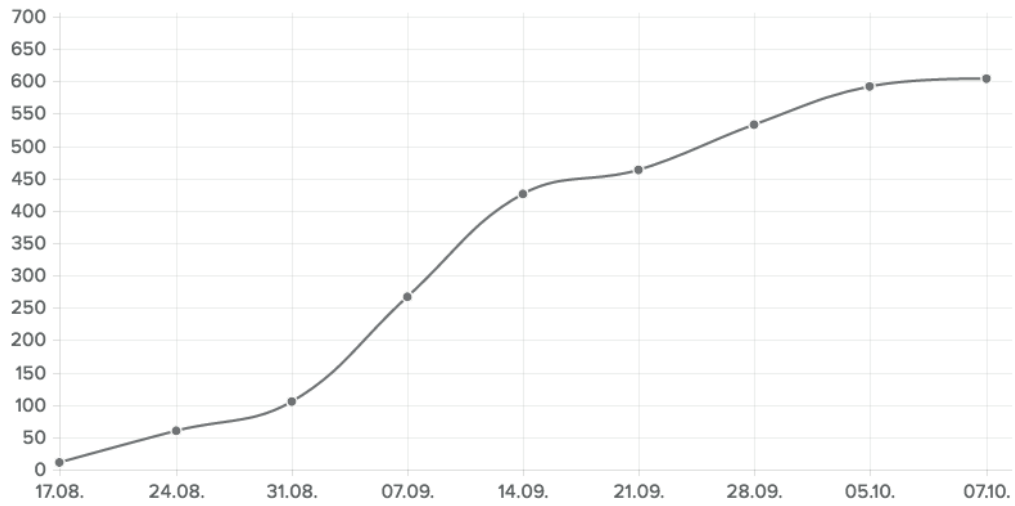

Freundliche Grüsse

Im Namen der IG Hundewiese Luzern

Kurt Imhof

Fabian N. Martin

Michael Stehle

Kopie an

- Stadtgärtnerei, Cornel Suter

Entwicklung Mitgliederzahl