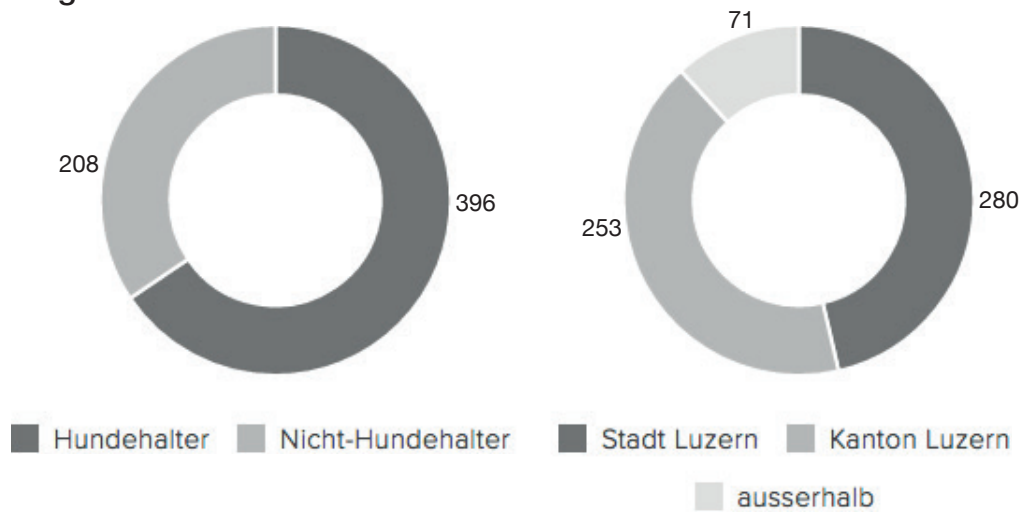

Mitgliederstruktur